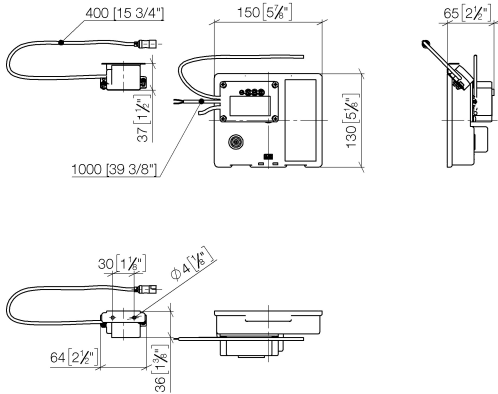

Accessoires requis

eSET Touchfree Robinetterie lavabo sans réglage de la température à combiner avec des robinetteries pour montage isolé - 35 742 970 90

Accessoires requis

eSET Touchfree Robinetterie lavabo sans réglage de la température à combiner avec des robinetteries murales - 35 743 970 90

- profondeur de montage mini. 90 mm
- profondeur de montage max. 125 mm

Accessoires recommandés

Rallonge Pour Touchfree 500 mm - 12 765 970 90

SYMETRICS eSET Touchfree Robinetterie lavabo sans garniture d'écoulement sans réglage de la température - Chrome

ST 010 205 4080
mm [inches]

Certificats

LGA_29120.	WRAS_1906116.	IAPMO_EGS.	CE000001_eSet_Tou chfree_20171206_D E_signed.	CE000002_eSet_Tou chfree_20171206_E N_signed.
LGA_29119.				

**SYMETRICS eSET Touchfree Robinetterie lavabo sans garniture d'écoulement
sans réglage de la température - Chrome**

SYMETRICS eSET Touchfree Robinetterie lavabo sans garniture d'écoulement sans réglage de la température - Chrome

ST 010 205 4980

- saillie 185 mm
- bec déverseur fixe
- jet circulaire enrichi en air
- diamètre de percement 37 mm
- rosace 60 x 60 mm
- raccord 1/2"
- montage de la fiche
- débit maxi. 7 l/min
- sans plomb