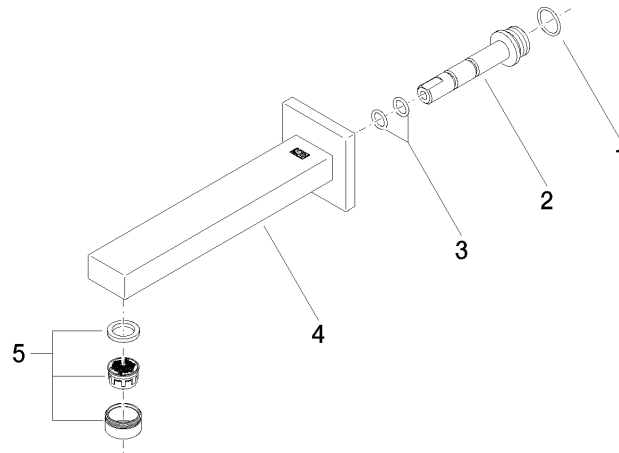

SYMETRICS eSET Touchfree Robinetterie lavabo sans garniture d'écoulement sans réglage de la température - Chrome

ST 010 205 4980

- saillie 185 mm
- bec déverseur fixe
- jet circulaire enrichi en air
- diamètre de percement 37 mm
- rosace 60 x 60 mm
- raccord 1/2"
- montage de la fiche
- débit maxi. 7 l/min
- sans plomb

SYMETRICS eSET Touchfree Robinetterie lavabo sans garniture d'écoulement sans réglage de la température - Chrome

ST 010 205 4980

SYMETRICS eSET Touchfree Robinetterie lavabo sans garniture d'écoulement sans réglage de la température - Chrome

ST 010 205 4080
mm [inches]

Diagramme de débit

Certificats

LGA_18592.

WRAS_1904065.

**SYMETRICS eSET Touchfree Robinetterie lavabo sans garniture d'écoulement
sans réglage de la température - Chrome**

ST 010 205 4980