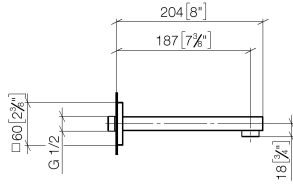

SYMETRICS eSET Touchfree Robinetterie lavabo sans garniture d'écoulement sans réglage de la température - Chrome

ST 010 205 4980

- saillie 185 mm
- bec déverseur fixe
- jet circulaire enrichi en air
- diamètre de percement 37 mm
- rosace 60 x 60 mm
- raccord 1/2"
- montage de la fiche
- débit maxi. 7 l/min
- sans plomb

SYMETRICS eSET Touchfree Robinetterie lavabo sans garniture d'écoulement sans réglage de la température - Chrome

ST 010 205 4980

SYMETRICS eSET Touchfree Robinetterie lavabo sans garniture d'écoulement sans réglage de la température - Chrome

ST 010 205 4080
mm [inches]

Diagramme de débit

Certificats

LGA_18592.

WRAS_1904065.

**SYMETRICS eSET Touchfree Robinetterie lavabo sans garniture d'écoulement
sans réglage de la température - Chrome**

ST 010 205 4980