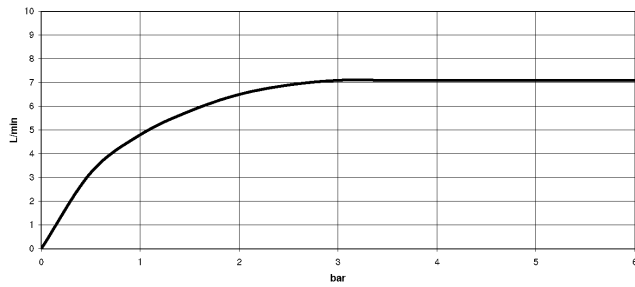

SYMETRICS eSET Touchfree Robinetterie lavabo sans garniture d'écoulement sans réglage de la température - Chrome

ST 010 205 4980

SYMETRICS eSET Touchfree Robinetterie lavabo sans garniture d'écoulement sans réglage de la température - Chrome

ST 010 205 4080
mm [inches]

Diagramme de débit

Certificats

LGA_18592.

WRAS_1904065.

**SYMETRICS eSET Touchfree Robinetterie lavabo sans garniture d'écoulement
sans réglage de la température - Chrome**

ST 010 205 4980