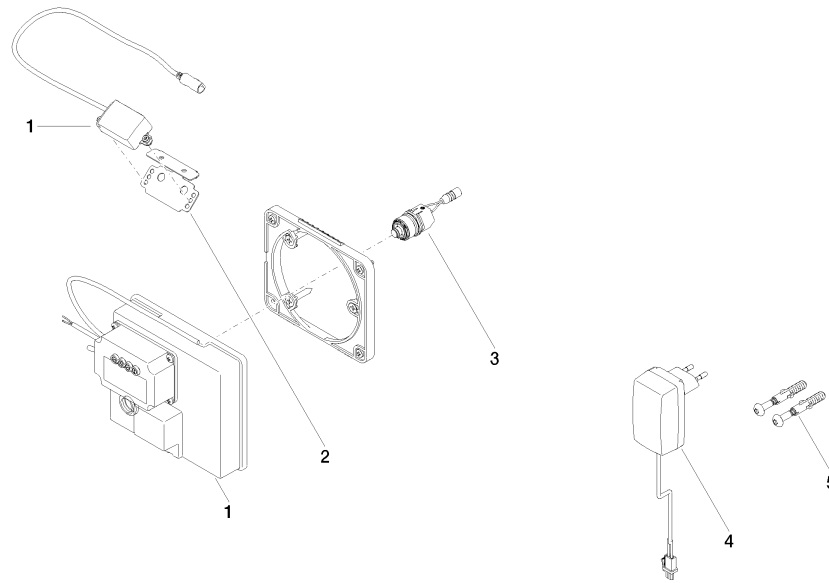

- profondeur de montage mini. 90 mm
- profondeur de montage max. 125 mm

Accessoires recommandés

Rallonge Pour Touchfree 500 mm - 12 765 970 90

SYMETRICS eSET Touchfree Robinetterie lavabo sans garniture d'écoulement sans réglage de la température - Chrome

ST 010 205 4080
mm [inches]

Certificats

LGA_29120.	WRAS_1906116.	IAPMO_EGS.	CE000001_eSet_Tou chfree_20171206_D E_signed.	CE000002_eSet_Tou chfree_20171206_E N_signed.
LGA_29119.				

**SYMETRICS eSET Touchfree Robinetterie lavabo sans garniture d'écoulement
sans réglage de la température - Chrome**

ST 010 205 4980

Liste des pièces de rechange

N°	Article Numéro	Désignation	Fréquence de montage	Délai de livraison
1	90 10 01 177 00 90	accessoires électriques	1	2
2	90 17 20 199 00 90	patte de fixation	1	2
3	04 30 50 079 00 90	robinet	1	2
4	04 10 01 050 00 90	unité d'alimentation	1	60
5	04 30 31 024 01 90	set de fixation	1	2

SYMETRICS eSET Touchfree Robinetterie lavabo sans garniture d'écoulement sans réglage de la température - Chrome

ST 010 205 4980

- saillie 185 mm
- bec déverseur fixe
- jet circulaire enrichi en air
- diamètre de percement 37 mm
- rosace 60 x 60 mm
- raccord 1/2"
- montage de la fiche
- débit maxi. 7 l/min
- sans plomb